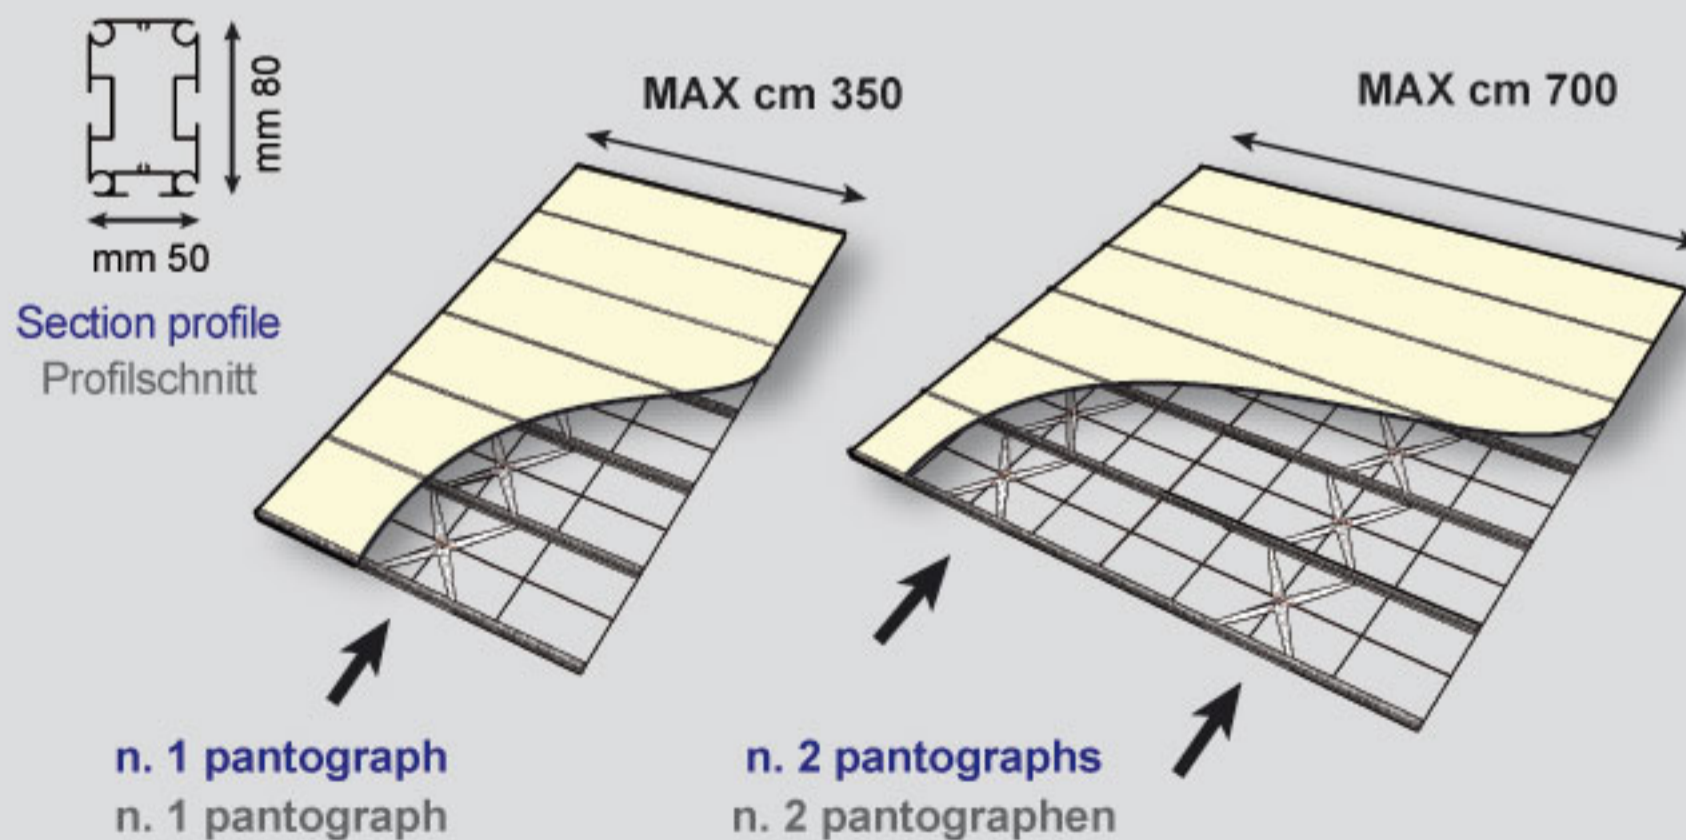

DIMENSIONS
Abmessung

ON REQUEST, THE FOLDING SYSTEM CAN BE ALSO MOTORIZED (SEE OPTIONAL ITEMS)
AUF ANFRAGE KANN DAS SYSTEM MIT EINEM MOTOR AUSGESTATTET WERDEN (SIEHE: ZUBEHÖR)