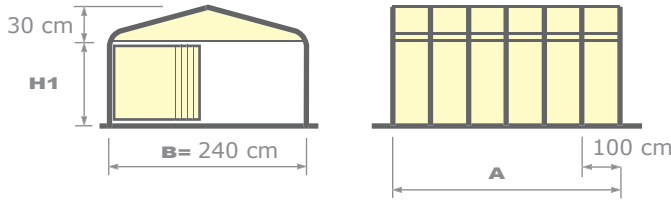

**READY BOX  
3**

**RETRACTABLE TUNNELS**  
**TUNNEL ESTENSIBILI**

**READY BOX 1 GARAGE**

**OPTIONAL  
DIRECTIONAL GUIDES  
GUIDE DIREZIONALI**

€ /ml **9,00**

A (cm)	PASS HEIGHT H1 ALTEZZA UTILE H1	B = 240 cm	NO. MODULES N. MODULI	
		€		
400	180	<b>1959,00</b>	4	27
500	180	<b>2192,00</b>	5	33
600	180	<b>2501,00</b>	6	38