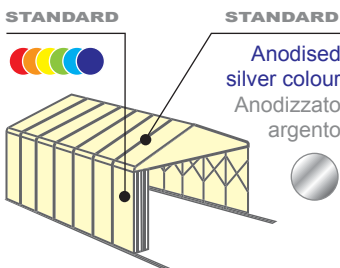

**COLOURS  
COLORI**

**OPTIONAL  
PVC SLIDING SIDE CLOSING  
CHIUSURA SCORREVOLE IN PVC**

H1	H1	B				
		400 cm	500 cm	600 cm	700 cm	800 cm
250	400	€	€	€	€	€
	300	492,00	621,00	738,00	866,00	984,00
	350	548,00	685,00	822,00	959,00	1096,00
	400	604,00	755,00	905,00	1057,00	1208,00
300	400	€	€	€	€	€
	350	660,00	826,00	990,00	1154,00	1320,00
	400	720,00	896,00	1070,00	1244,00	1418,00
	450	780,00	966,00	1148,00	1326,00	1500,00

READY BOX 2 EXTRA

**STANDARD  
LIFT PROOF TRACK  
GUIDA  
ANTISOLLEVAMENTO**

**OPTIONAL  
EXTRA-PRICE:**  
for stainless steel  
execution  
**SOVRAPPREZZO:**  
acciaio inox

€ /ml **138,00**

		900 cm	1000 cm	1100 cm	1200 cm
		€	€	€	€
300	300	5811,00	6020,00	6861,00	6970,00
	350	6390,00	6599,00	7440,00	7548,00
	400	6521,00	6735,00	7572,00	7680,00
400	300	7361,00	7612,00	8673,00	8798,00
	350	8123,00	8375,00	9435,00	9560,00
	400	8289,00	8543,00	9601,00	9728,00
500	300	8908,00	9203,00	10482,00	10625,00
	350	9856,00	10151,00	11429,00	11573,00
	400	10058,00	10353,00	11632,00	11776,00
600	300	10457,00	10795,00	12293,00	12453,00
	350	11589,00	11926,00	13425,00	13584,00
	400	11826,00	12164,00	13662,00	13822,00
700	300	12006,00	12385,00	14104,00	14281,00
	350	13321,00	13703,00	15420,00	15597,00
	400	13596,00	13975,00	15692,00	15870,00
800	300	13554,00	13977,00	15914,00	16109,00
	350	15054,00	15477,00	17414,00	17609,00
	400	15364,00	15786,00	17722,00	17917,00
900	300	15103,00	15568,00	17724,00	17936,00
	350	16787,00	17253,00	19409,00	19620,00
	400	17132,00	17598,00	19753,00	19965,00
1000	300	16652,00	17159,00	19535,00	19764,00
	350	18520,00	19029,00	21405,00	21632,00
	400	18900,00	19409,00	21784,00	22012,00

**COLOURS  
COLORI**

**OPTIONAL  
PVC SLIDING SIDE CLOSING  
CHIUSURA SCORREVOLE IN PVC**

		B			
		900 cm	1000 cm	1100 cm	1200 cm
		€	€	€	€
H1	300	1233,00	1370,00	1506,00	1643,00
	350	1358,00	1509,00	1660,00	1812,00
	400	1485,00	1650,00	1815,00	1979,00