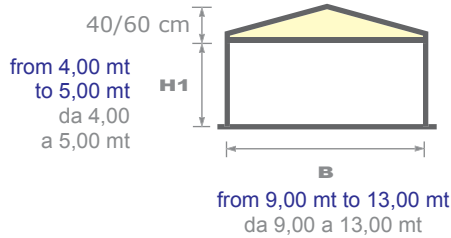

READY BOX 3

OTHER SHAPES
ALTRE FORME

READY BOX 1
EXTRA

READY BOX 2

READY BOX 2
EXTRA

READY BOX 3

ONE SIDE TUNNEL - DOUBLE PITCH
BOX ZOPPO DOPPIA FALDA

Pantographs
Pantografi

Pantographs
Pantografi

Raingutter lift proof guides
Guida antisollevarmento
e grondaia

ONE SIDE TUNNEL - SINGLE PITCH
BOX ZOPPO 1 FALDA

Pantographs
Pantografi

Pantographs
Pantografi

Raingutter lift proof guides
Guida antisollevarmento
e grondaia

READY BOX 1
EXTRA

READY BOX 2

READY BOX 2
EXTRA

READY BOX 3

DOUBLE PITCH BOX - REDUCED HEIGHT
BOX DOPPIA FALDA AD ALTEZZA RIDOTTA

Pantographs
Pantografi

Pantographs
Pantografi

Lift proof guides
Guida
antisollevarmento

Lift proof guides
Guida
antisollevarmento