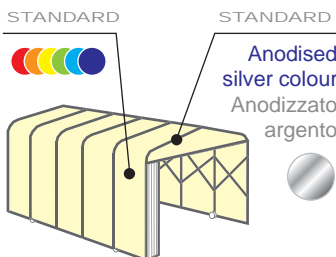

COLOURS  
COLORI

OPTIONAL  
PVC SLIDING SIDE CLOSING  
CHIUSURA SCORREVOLE IN PVC

H1	B	B			
		200 cm	240 cm	280 cm	300 cm
H1		€	€	€	€
200		<b>172,00</b>	<b>197,00</b>	<b>226,00</b>	<b>243,00</b>
220		<b>180,00</b>	<b>208,00</b>	<b>240,00</b>	<b>255,00</b>
240		<b>188,00</b>	<b>218,00</b>	<b>249,00</b>	<b>267,00</b>

## READY BOX 1 EXTRA

STANDARD  
LIFT PROOF TRACK  
GUIDA  
ANTISOLLEVAMENTO

**OPTIONAL**  
EXTRA-PRICE:  
for stainless steel  
execution  
SOVRAPPREZZO:  
acciaio inox

€ /ml 183,00

A (cm)	PASS HEIGHT H1 ALTEZZA UTILE H1	B			
		300 cm	350 cm	400 cm	450 cm
300	200	2363,00	2424,00	2796,00	2892,00
	250	2473,00	2536,00	2908,00	3003,00
	300	2584,00	2646,00	3018,00	3114,00
400	200	3010,00	3088,00	3579,00	3698,00
	250	3154,00	3230,00	3721,00	3840,00
	300	3294,00	3372,00	3864,00	3983,00
500	200	3730,00	3823,00	4432,00	4577,00
	250	3903,00	3995,00	4606,00	4750,00
	300	4078,00	4169,00	4780,00	4924,00
600	200	4378,00	4487,00	5215,00	5384,00
	250	4582,00	4692,00	5429,00	5588,00
	300	4787,00	4896,00	5625,00	5793,00
700	200	5098,00	5222,00	6070,00	6262,00
	250	5334,00	5457,00	6305,00	6499,00
	300	5569,00	5693,00	6541,00	6735,00
800	200	5745,00	5884,00	6852,00	7069,00
	250	6012,00	6152,00	7119,00	7337,00
	300	6279,00	6419,00	7387,00	7604,00
900	200	6464,00	6620,00	7706,00	7948,00
	250	6764,00	6919,00	8005,00	8246,00
	300	7062,00	7216,00	8303,00	8545,00
1000	200	7114,00	7283,00	8488,00	8755,00
	250	7442,00	7613,00	8818,00	9084,00
	300	7772,00	7944,00	9148,00	9414,00

COLOURS  
COLORI

**OPTIONAL**  
PVC SLIDING SIDE CLOSING  
CHIUSURA SCORREVOLE IN PVC

H1	B	300 cm	350 cm	400 cm	450 cm
		€	€	€	€
200		436,00	575,00	581,00	720,00
250		492,00	650,00	656,00	813,00
300		548,00	724,00	730,00	906,00