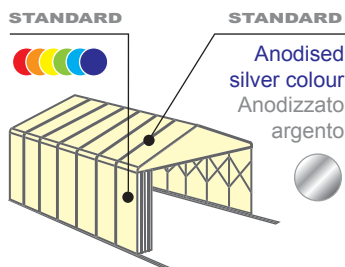

**COLOURS
COLORI**

**OPTIONAL
PVC SLIDING SIDE CLOSING
CHIUSURA SCORREVOLE IN PVC**

H1	H1	B				
		400 cm	500 cm	600 cm	700 cm	800 cm
250	400	€	€	€	€	€
	300	492,00	621,00	738,00	866,00	984,00
	350	548,00	685,00	822,00	959,00	1096,00
	400	604,00	755,00	905,00	1057,00	1208,00
300	400	€	€	€	€	€
	350	660,00	826,00	990,00	1154,00	1320,00
	400	720,00	896,00	1070,00	1244,00	1418,00
	450	780,00	966,00	1148,00	1326,00	1500,00