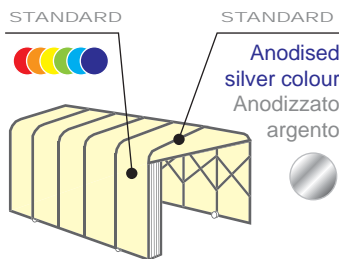

**STRUCTURE AND PVC COLOUR  
COLORI DELLA STRUTTURA E DEL TELO**

**PVC SLIDING SIDE CLOSING  
CHIUSURA SCORREVOLE IN PVC**

READY BOX 1 TUNNEL

**OPTIONAL**  
DIRECTIONAL GUIDES  
GUIDE DIREZIONALI

€ /ml **9,00**

COLOURS  
COLORI

OPTIONAL  
PVC SLIDING SIDE CLOSING  
CHIUSURA SCORREVOLE IN PVC

H1	B	B			
		200 cm	240 cm	280 cm	300 cm
H1		€	€	€	€
200		<b>172,00</b>	<b>197,00</b>	<b>226,00</b>	<b>243,00</b>
220		<b>180,00</b>	<b>208,00</b>	<b>240,00</b>	<b>255,00</b>
240		<b>188,00</b>	<b>218,00</b>	<b>249,00</b>	<b>267,00</b>