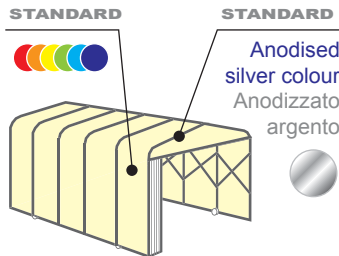

**STRUCTURE AND PVC COLOUR
COLORI DELLA STRUTTURA E DEL TELO**